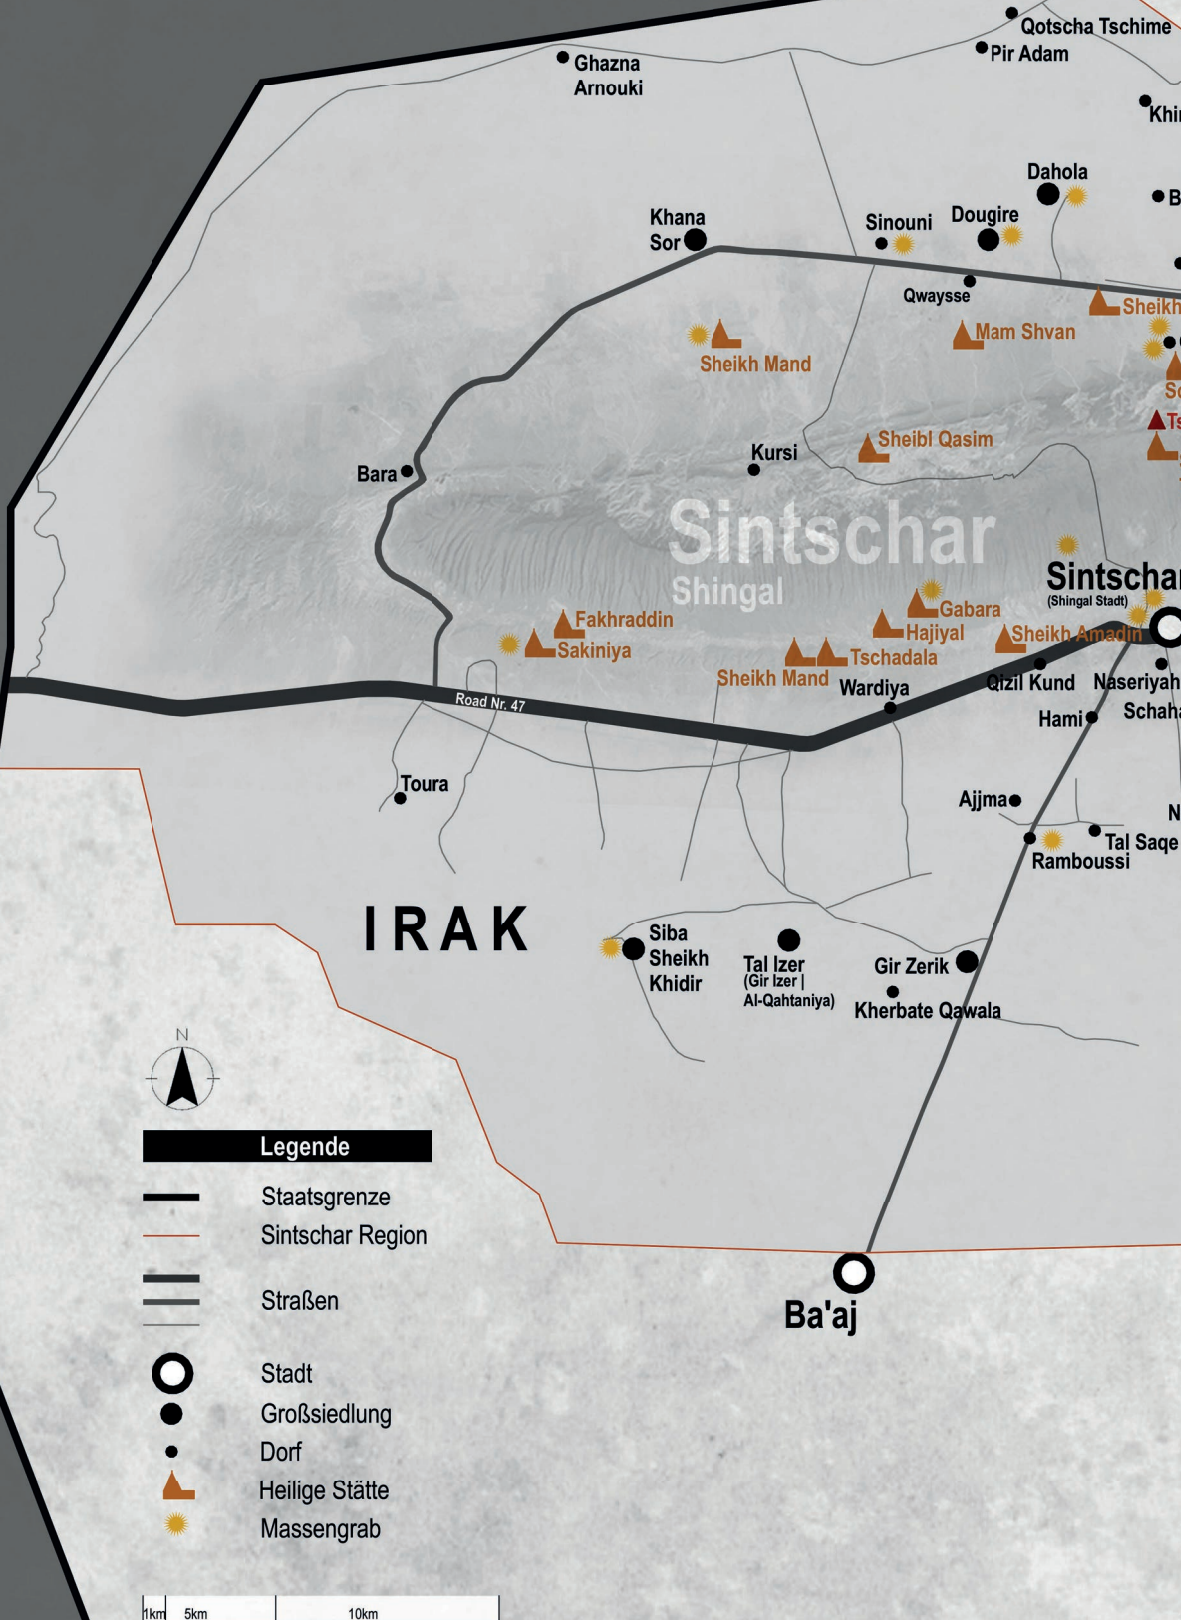

# SYRIEN

Ghazna Arnouki

Qotscha Tschime  
Pir Adam

Khana Sor

Sinouni

Dougire

Dahola

Qwaysse

Sheikh Mand

Mam Shvan

Sheibl Qasim

Bara

Kursi

Sintschar  
Shingal

Sintschar  
(Shingal Stadt)

Fakhraddin  
Sakiniya

# IRAK

Siba  
Sheikh  
Khidir

Tal Izer  
(Gir Izer |  
Al-Qahtaniya)

Gir Zerik  
Kherbate Qawala

Ajjima

Tal Saqe  
Ramboussi

## Legende

- Staatsgrenze
- Sintschar Region
- Straßen
- Stadt
- Großsiedlung
- Dorf
- ▲ Heilige Stätte
- ☀ Massengrab

1km 5km 10km