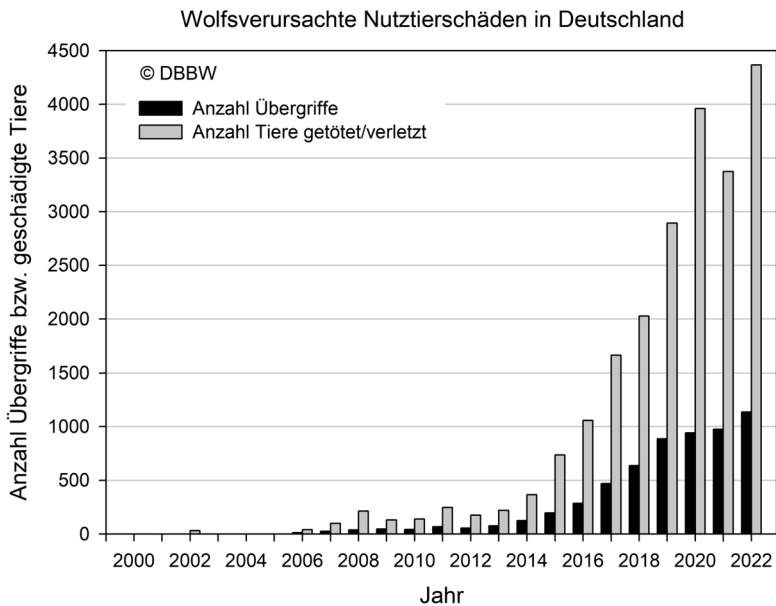

## 8. Appendix

Figure 26: National damage statistics (Anzahl Übergriffe = Number of attacks; Anzahl Tiere getötet/verletzt = Number of animals dead/injured)

Entwicklung der wolfsverursachten Nutztierschäden in Deutschland von 2000 bis 2022.  
 Seit 2000 gibt es reproduzierende Wolfsrudel in Deutschland.  
 © DBBW Dokumentations- und Beratungsstelle des Bundes zum Thema Wolf

Source: Federal Documentation and Advisory Centre on the Wolf (DBBW)

Figure 27: Occurrence (occupied grid cells) of wolves in Germany in the 2022/23 monitoring year

Source: Federal Documentation and Advisory Centre on the Wolf (DBBW)