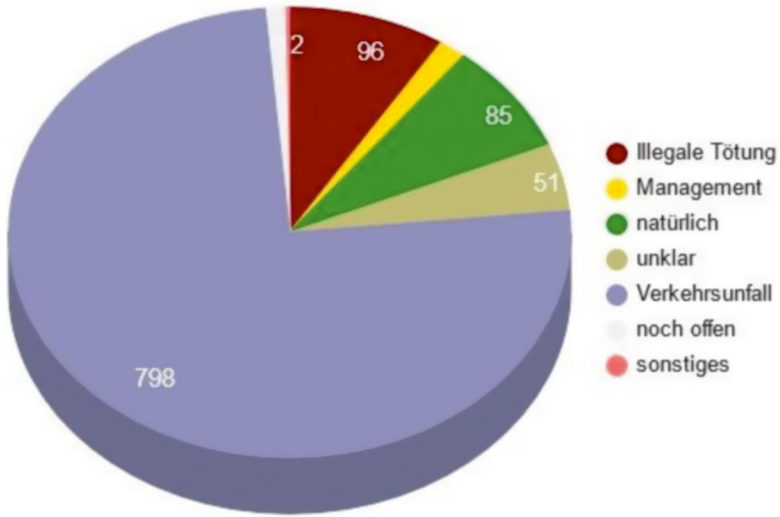

Figure 28: Wolves found dead – statistics of causes of death (illegal killing, management, natural cause, unclear, road accident, open, other)

1062 Toffunde von Wölfen in Deutschland seit 1990

Source: Federal Documentation and Advisory Centre on the Wolf (DBBW)